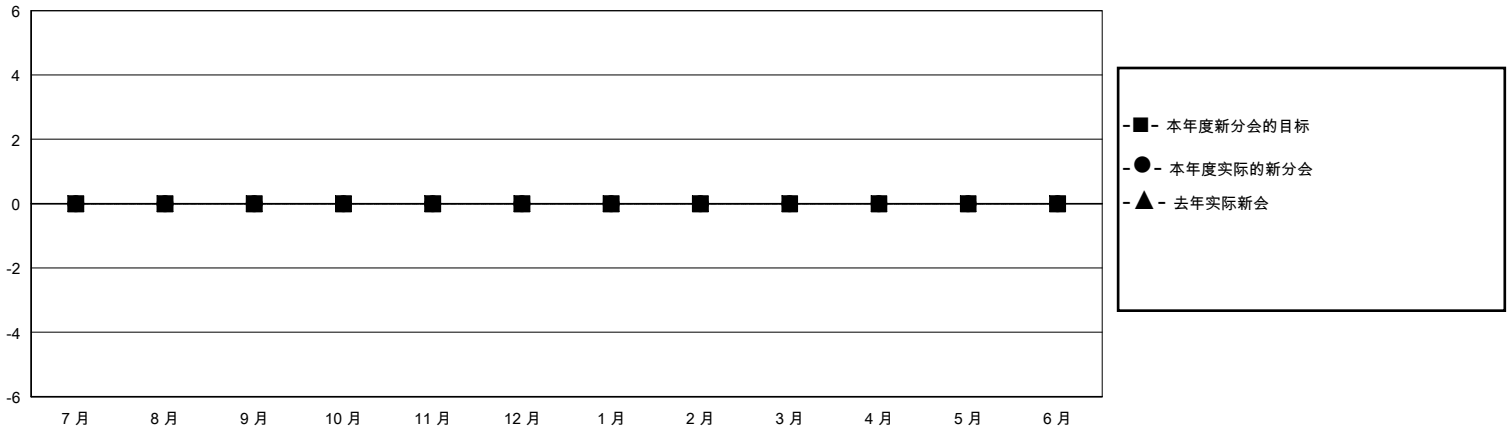

MONTHLY MEMBERSHIP PROGRESS REPORT

District 381

Results as of: 5/31/2020

GMT:

地点 CHINA

GMT宪章区

分会			
成果 2019-2020			
季	新分会目标	新会	会员流失的分会
7月/8月/9月	0	0	1
10月/11月/12月	0	0	0
1月/2月/3月	0	0	0
4月/5月/6月	0	0	0

位会员@每位须缴			
成果 2019-2020			
季	会员净增长目标	实际会员增长数	实际退会会员 (包括转会)
7月/8月/9月	0	10	10
10月/11月/12月	0	49	48
1月/2月/3月	0	27	27
4月/5月/6月	0	21	21

目标与实际新会累积