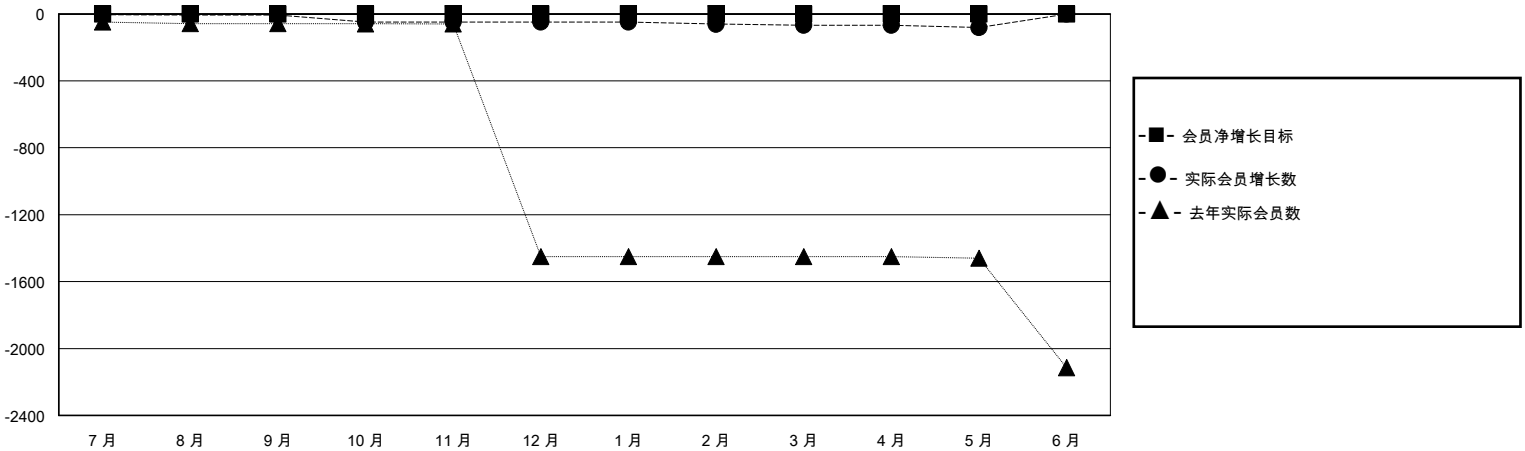

# MONTHLY MEMBERSHIP PROGRESS REPORT

District 381

Results as of: 5/31/2020

GMT:

地点 CHINA

GMT宪章区

分会			
成果 2019-2020			
季	新分会目标	新会	会员流失的分会
7月/8月/9月	0	0	1
10月/11月/12月	0	0	0
1月/2月/3月	0	0	0
4月/5月/6月	0	0	0

位会员@每位须缴			
成果 2019-2020			
季	会员净增长目标	实际会员增长数	实际退会会员 (包括转会)
7月/8月/9月	0	10	10
10月/11月/12月	0	49	48
1月/2月/3月	0	27	27
4月/5月/6月	0	21	21

目标与实际新会累积

目标和实际会员累积

已取消的分会: 1	17 CLUBS OF 274 增添1位或以上的新会员	性别分布
放弃的会员		男 6,530 (67.07%)
过世 0		女 3,206 (32.93%)
分会已取消 0	<a href="#">点击这里取得累计会员数据</a>	总计家庭单位会员数 572
其他 106		支付减半会费的家庭会员 293
总计 106		